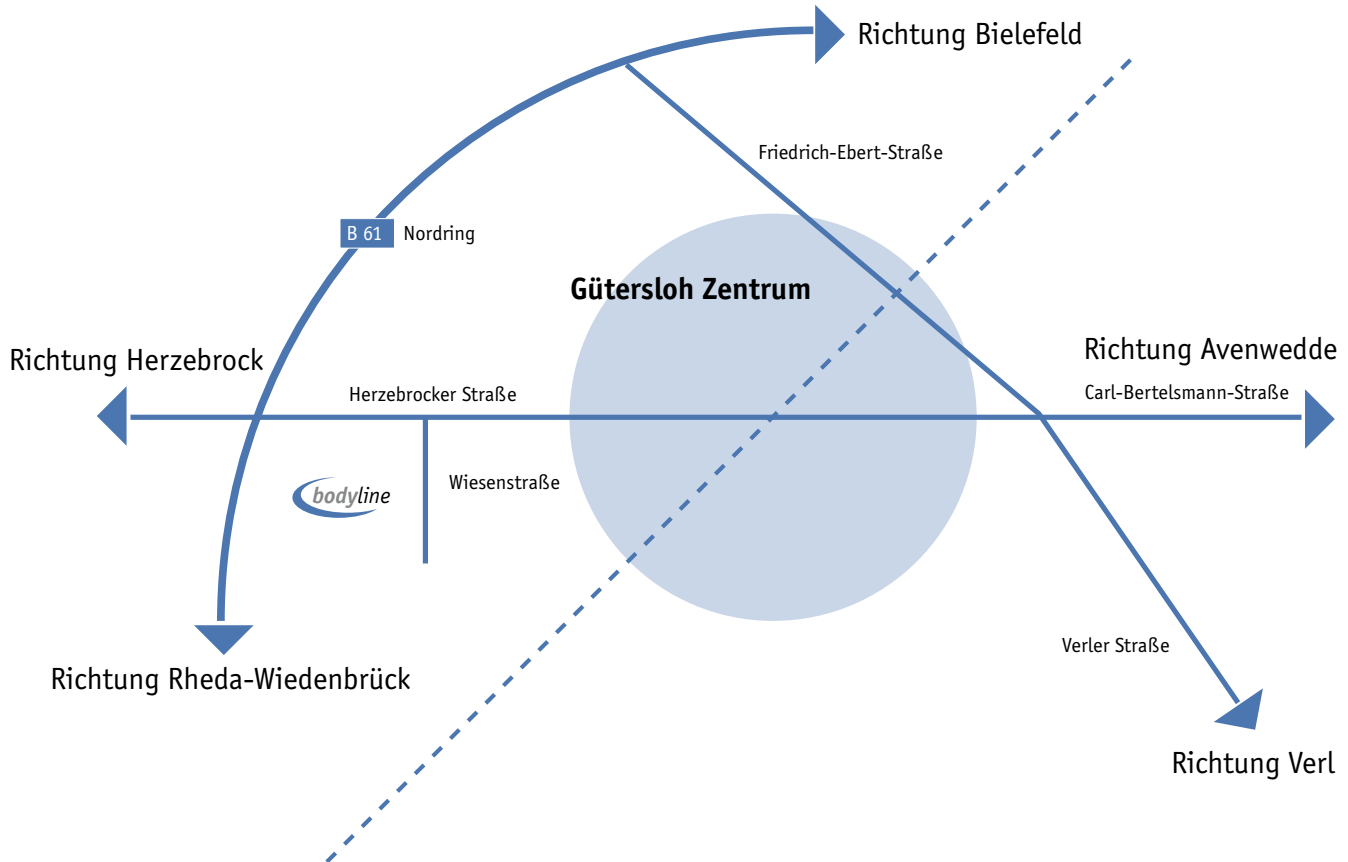

So finden Sie uns

Wiesenstraße 6 | 33330 Gütersloh
fon 05241.235600 | www.body-line.de